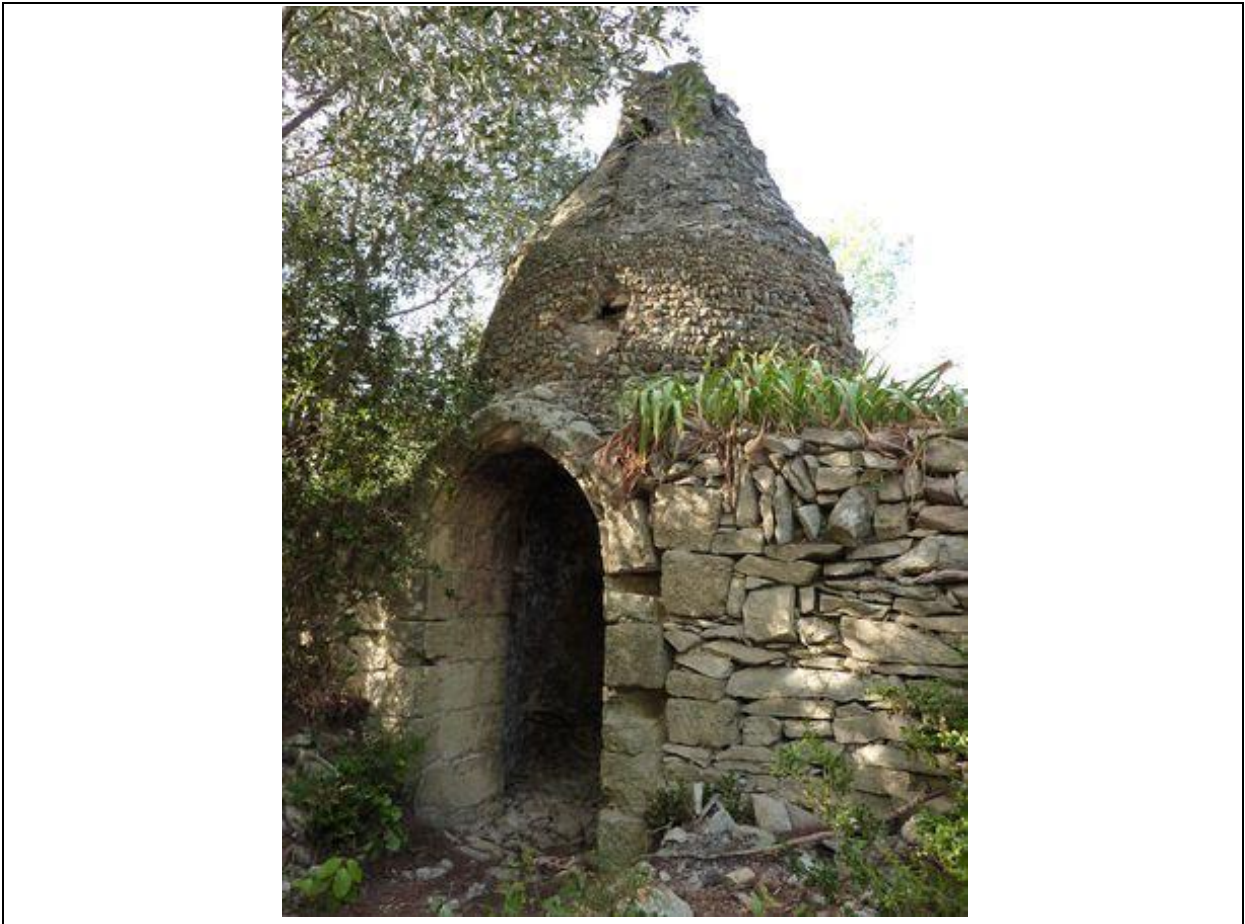

Référence : 72

Capitelle : cabane de verre

Adresse : Quartier Lou Fesc Garrigues Basses

Référence cadastrale : D647

Type : Petit Patrimoine

PLU : A préserver

Source : L. Vannson 2008

Répertoire Pays : Oui

Classeur PDS2 : Oui

Descriptif :

Etonnante capitelle de la fin du 19 ème, maçonnée, constituée de rangées décoratives de galets de la Costière, de morceaux de marbre et divers motifs de croix au moyen de culs de bouteilles (d'où le nom...).